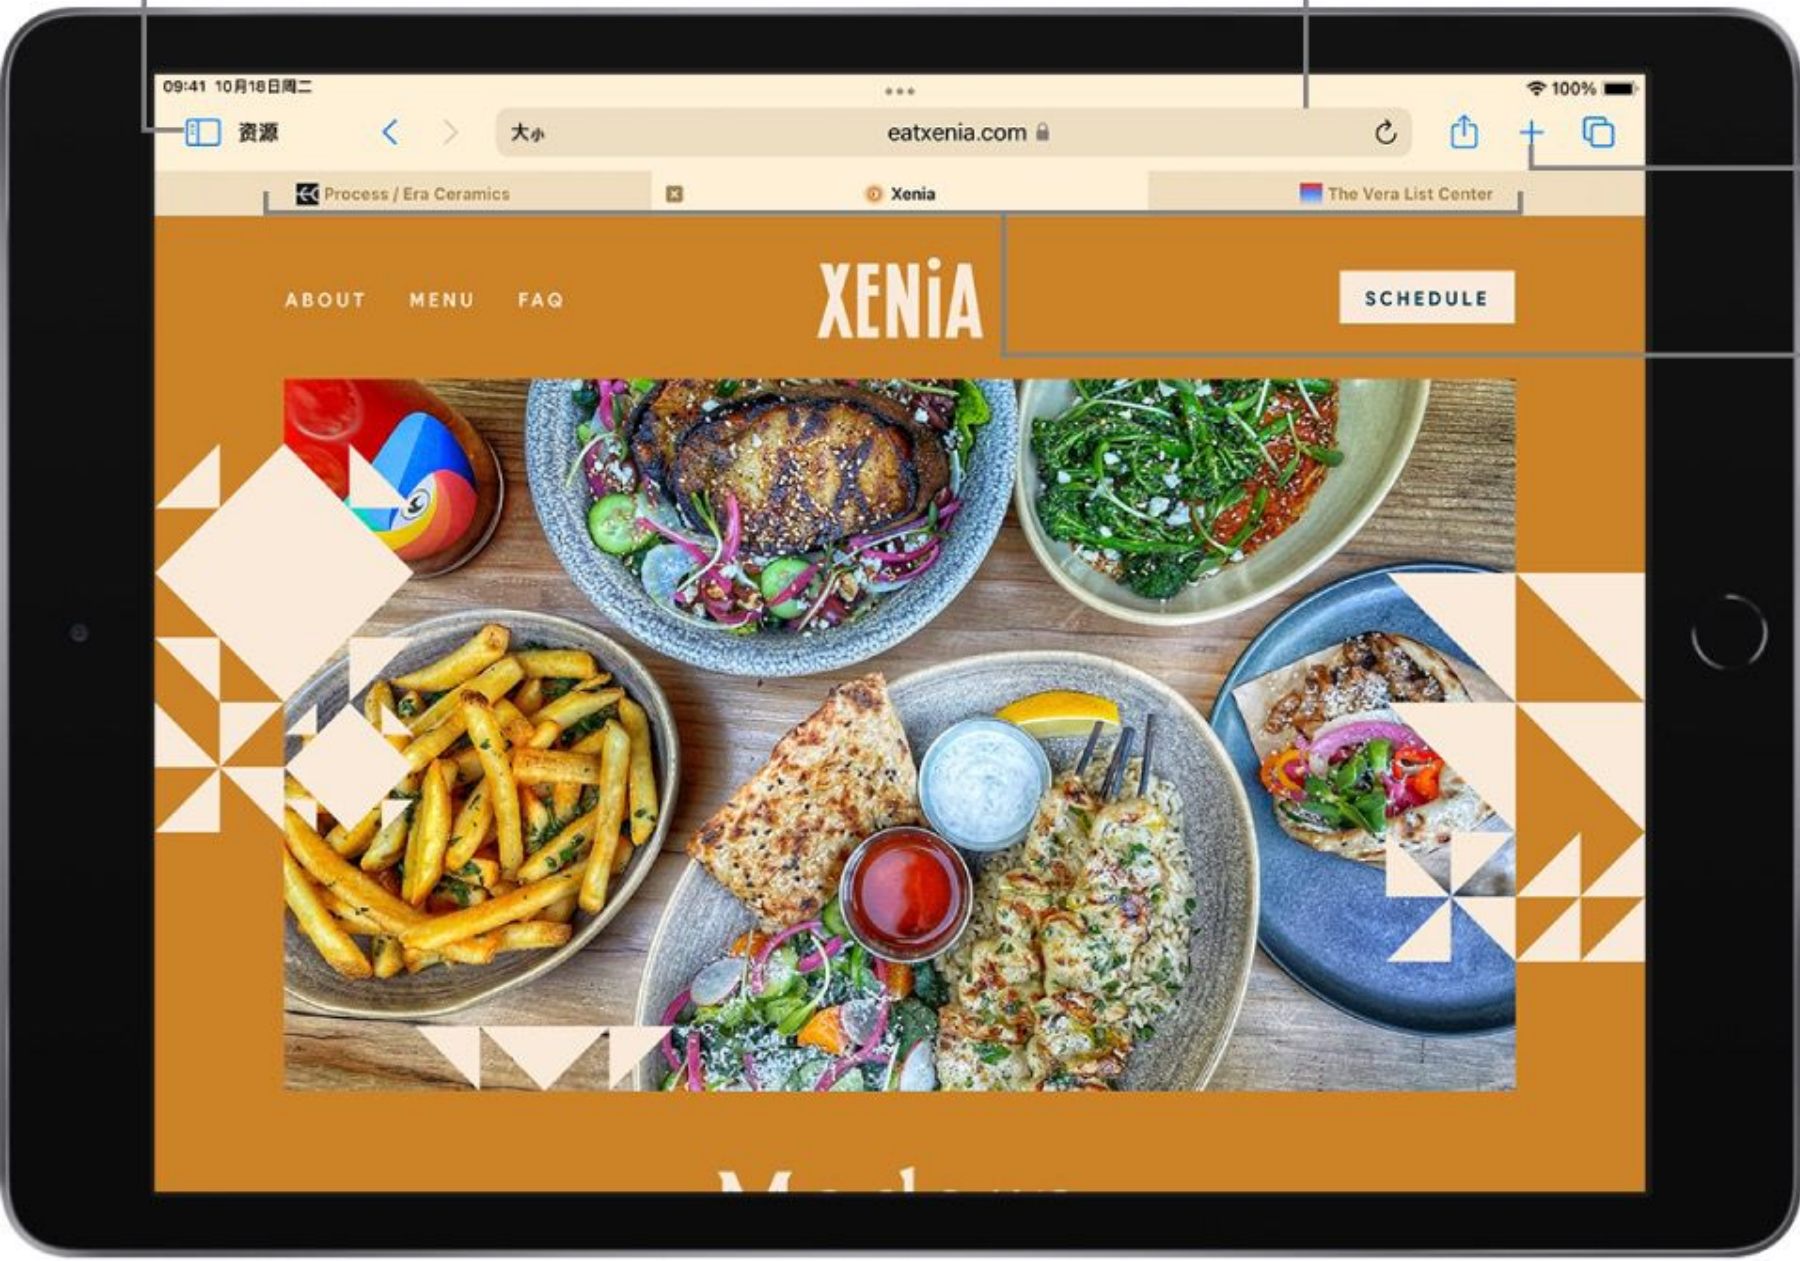

- WWW
- World Wide Web (万维网)
- 一个通过互联网访问，将许多文字、图片、视频等等信息互相链接起来的系统。

认识万维网

- WWW
- World Wide Web (万维网)
- 一个通过互联网访问，将许多文字、图片、视频等等信息互相链接起来的系统。
- 英国科学家蒂姆·伯纳斯-李于1989年发明了万维网。

我们用来访问万维网呢？

认识「浏览器」

浏览器名称: Safari
平台: iPhone, iPad, Mac

三星浏览器
平台: Samsung 三星手机

华为浏览器
平台: 华为手机/平板

仔细观察
猜一猜

查看你的“书签”、“阅读列表”和“标签页组”。

输入网址、搜索，或快速访问你的个人收藏。

打开新标签页。

查看打开的标签页。

认识地址栏