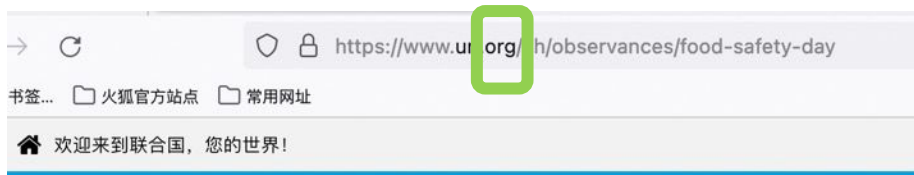

2

www.Amaz0b.net

3

www.baidu.com

4

www.billibili.com

首页 背景信息 相关资源 联合国纪念活动

URL