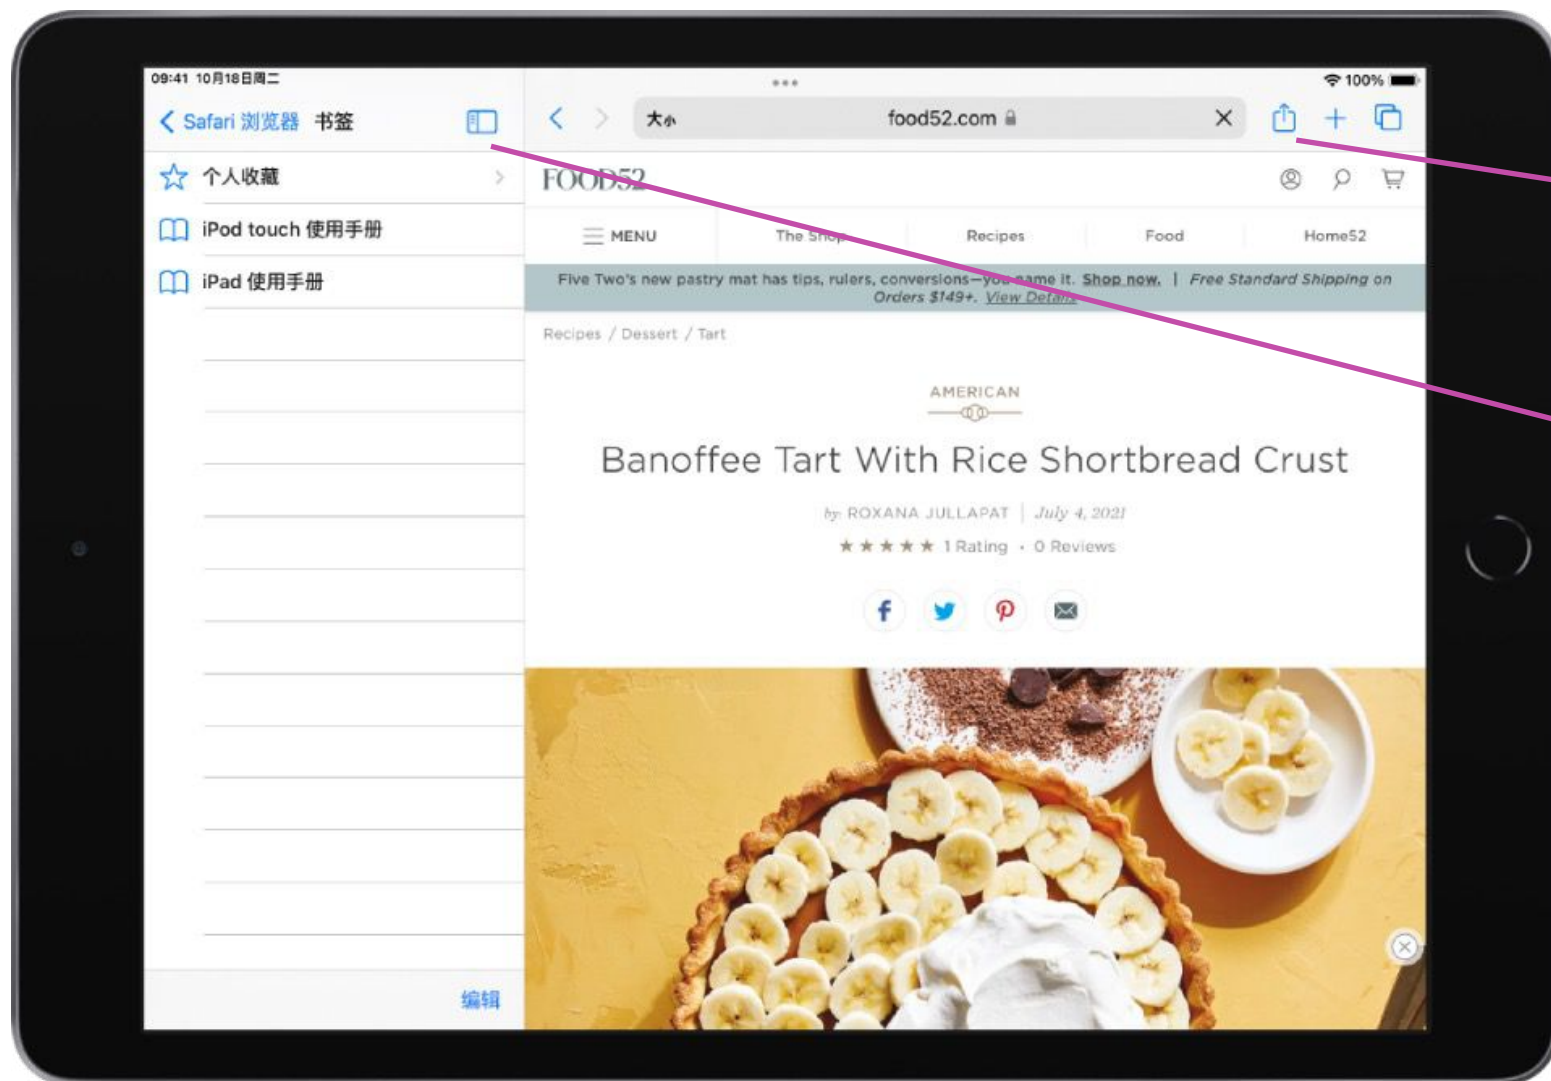

认识地址栏

输入网址、搜索，或快速访问你的个人收藏。

3A Chapter 5 & 6 Published November 08, 2022

认识地址栏

- 虚拟世界的地址——url (网址/链接) :
- bienglish.bitcron.com (BIA英语学习网站)
- bienglish.bitcon.com ?

如何收藏网址

1. 轻点搜索栏右侧的  按钮。
2. 轻点“添加书签”。
3. 轻点  按钮，然后轻点“书签”。